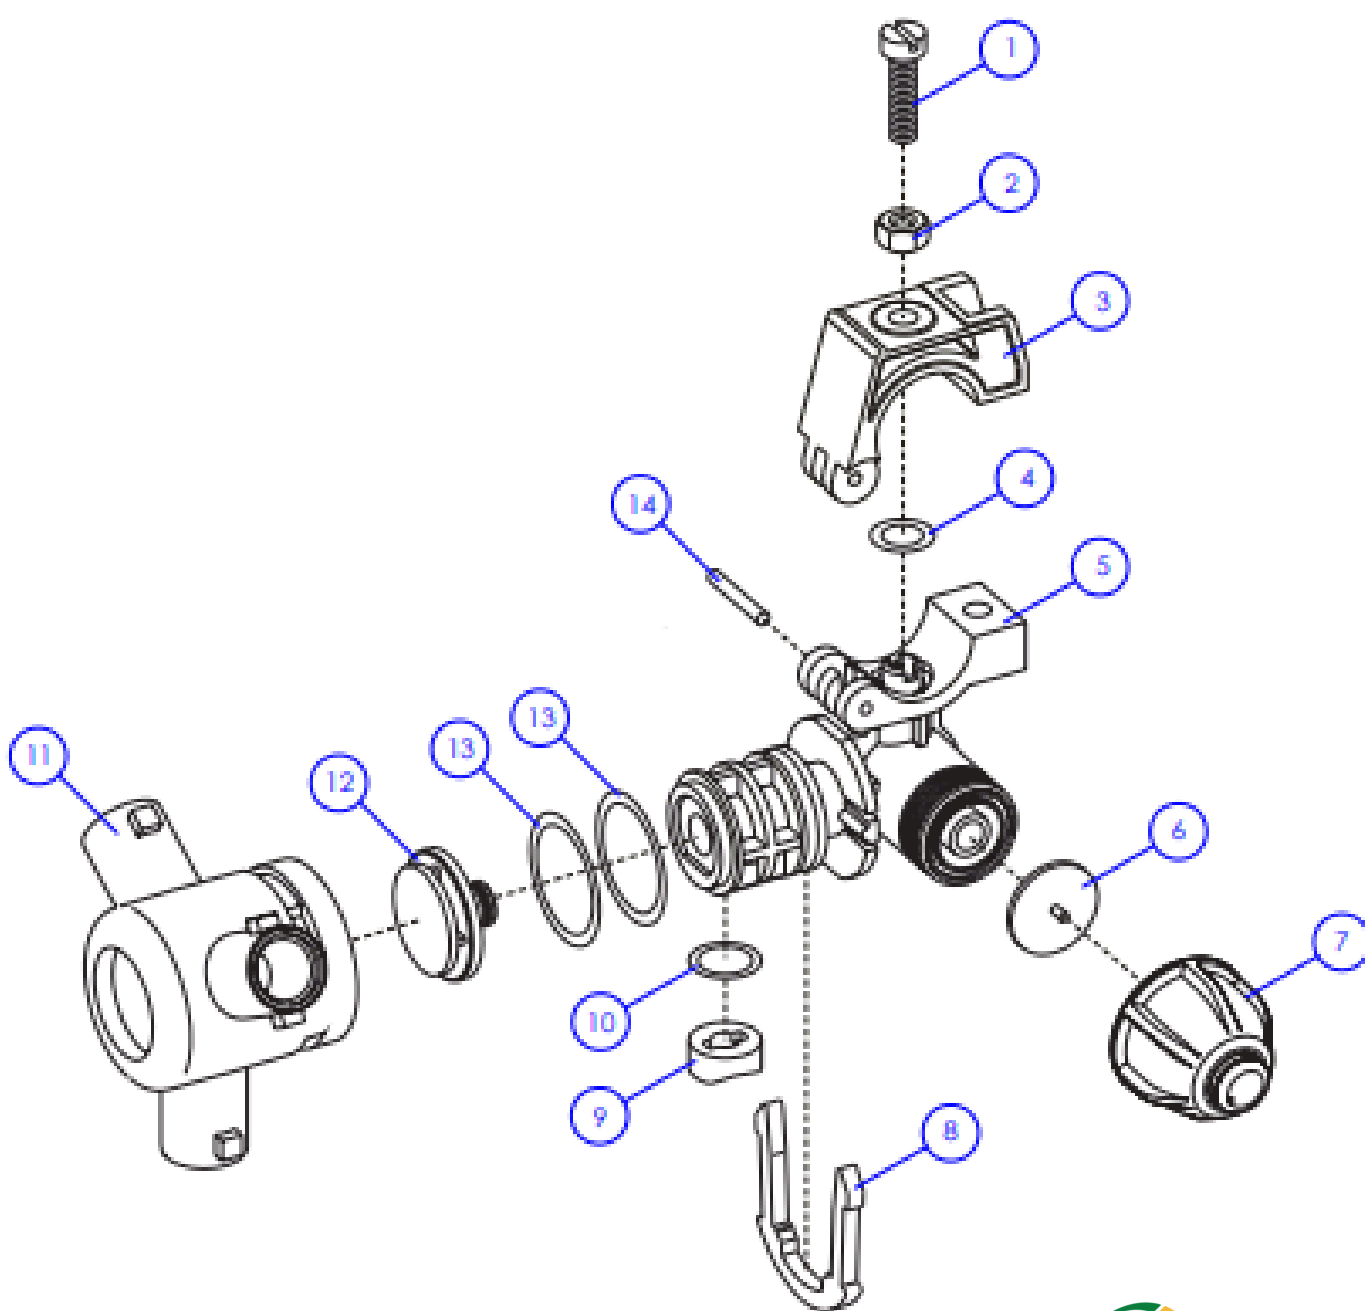

CATÁLOGO DE PRODUTOS

Plastijet

PORTA BICOS TRIJET E PENTAJET

PORTA BICOS TRIJET E PENTAJET

Nº	CÓDIGO	DESCRIÇÃO	IMAGEM
	AN305431 70067977	PORTA BICO TRIJET 25/32 MM	
	AN305432 87271641	PORTA BICO PENTAJET 25/32 MM	
1	N209953 70068251	PARAFUSO M6 X 20	
2	N209954 70066585	PORCA SEXTAVADA M6	
3	70067848	ABRAÇADEIRA SUPERIOR	
4	N209944	ANEL DE VEDAÇÃO CANO	
5	70068250	CORPO DO PORTA BICO	
6	N209934 5865036	MEMBRANA DO ANTIGOTEJO	
7	70068243 402012101	CAPA DO TRIJET COM ANTIGOTEJO COMPLETO	
8	N209943 70068241	TRAVA DO PORTA BICO	
9	N209941 70068247	VEDAÇÃO DO PORTA BICO	
10	N209939 70068246	ANEL ORING DS 2,6 DI 10,55 DE 15,7 - NBR 111	

PORTA BICOS TRIJET E PENTAJET

Nº	CÓDIGO	DESCRIÇÃO	IMAGEM
11	N209942 70068239	PORTA BICO GIRATÓRIO	
12	N209936 70068242	TAMPA DO PORTA BICO	
13	N209937 70068249	ANEL ORING	
14	70065925 400530040	PINO DO TRIJET	
15	PM55PRT	PORTA BICO GIRATÓRIO PENTAJET	
16		ADAPTADOR 25/32	
17	AN305431/1 402902XX	CAPA DO BICO TRIJET (LEQUE) OVALIZADA AMARELO	
18	AN305431/1 402902XX	CAPA DO BICO TRIJET (LEQUE) OVALIZADA VERDE	
19	AN305431/1 402902XX	CAPA DO BICO TRIJET (LEQUE) OVALIZADA VERMELHO	
20	AN305431/1 402902XX	CAPA DO BICO TRIJET (LEQUE) OVALIZADA AZUL	
21	AN305431/5 402901XX	CAPA DO BICO TRIJET (CONE) REDONDA AMARELO	
22	AN305431/5 402901XX	CAPA DO BICO TRIJET (CONE) REDONDA VERDE	
23	AN305431/5 402901XX	CAPA DO BICO TRIJET (CONE) REDONDA AZUL	

Nº	CÓDIGO	DESCRIÇÃO	IMAGEM
24	AN305431/6 402990XX	CAPA DO BICO TRIJET (UNIVERSAL) - TRAVA CLIPS AMARELO	
25	AN305431/6 402990XX	CAPA DO BICO TRIJET (UNIVERSAL) - TRAVA CLIPS VERDE	
26	AN305431/6 402990XX	CAPA DO BICO TRIJET (UNIVERSAL) - TRAVA CLIPS AZUL	
27	AN305431/6 402990XX	CAPA DO BICO TRIJET (UNIVERSAL) - TRAVA CLIPS VERMELHA	